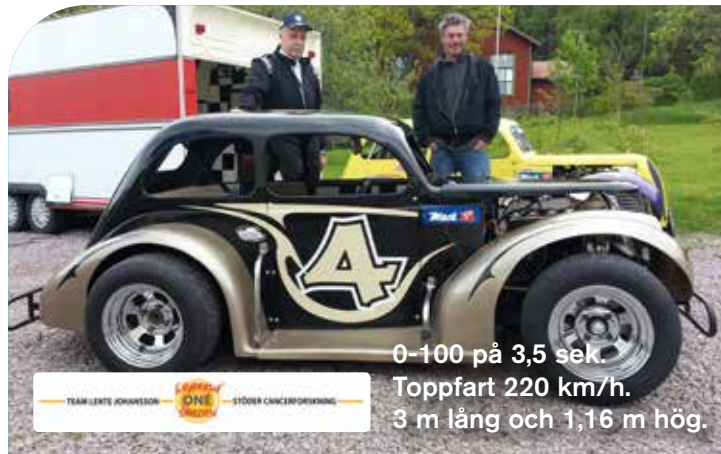

Vi ses i Gamleby

Program

- 10.30 Team Lente Johansson kör med sina Legend Cars.
- 11.00 Vi startar en motor Rolls Royce 27 liters Merlin.
- 12.30 Veterankortege anländer.
- 13.00 Vi startar en motor Rolls Royce 27 liters Merlin.
- 13.30 Team Lente Johansson kör med sina Legend Cars.

0-100 på 3,5 sek.
Toppfart 220 km/h.
3 m lång och 1,16 m hög.

BONDENS
TORG

www.bondenstorg.se

Utställare: Löth läderhantverk, Sollidens gårdsprodukter, Brostorps hemlagade ostkaka/ost, Skälshult Gård, Fallhults Ekogård, Råven och osten, Handelshuset källan, Fotograf & konstnär Emma Jansson.
Inbjuden: Leos fisk, Loftahammar.